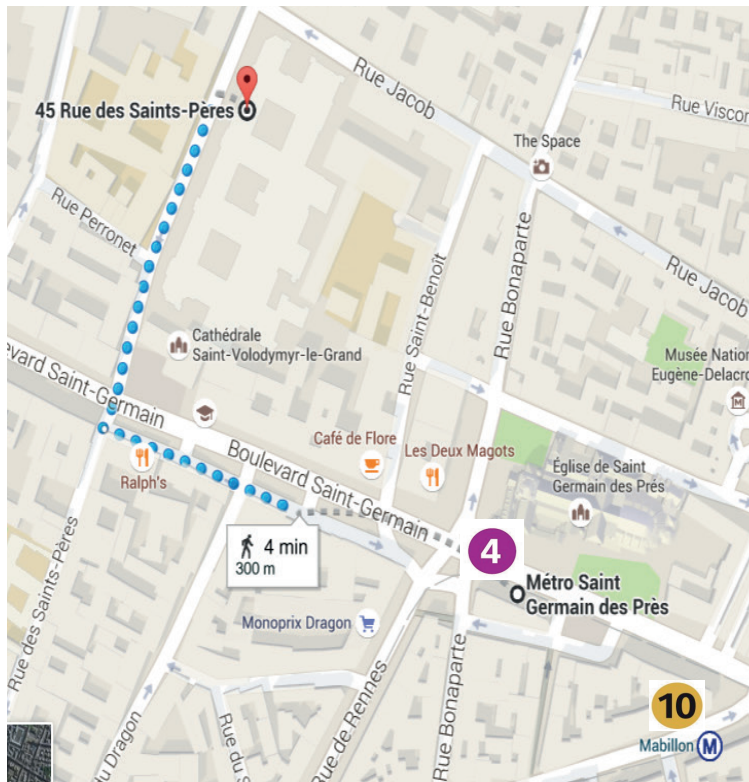

Metro: **4** **10** **12**

Ligne 4 : Saint Germain des Prés

Ligne 10 : Mabillon

Ligne 12 : rue du Bac ou Sèvres-Babylone

Bus: **70** **63** **95** **86** **39** **87** **96**

Lignes 39 et 95 : Jacob et Saint Germain des Prés

Lignes 63 et 86 : Saint Germain des Prés

Lignes 70, 87 et 96 : Bonaparte Saint Germain

Vélib:

n 06002, 1 rue Saint Benoit

45 rue des Saints-Pères 75006