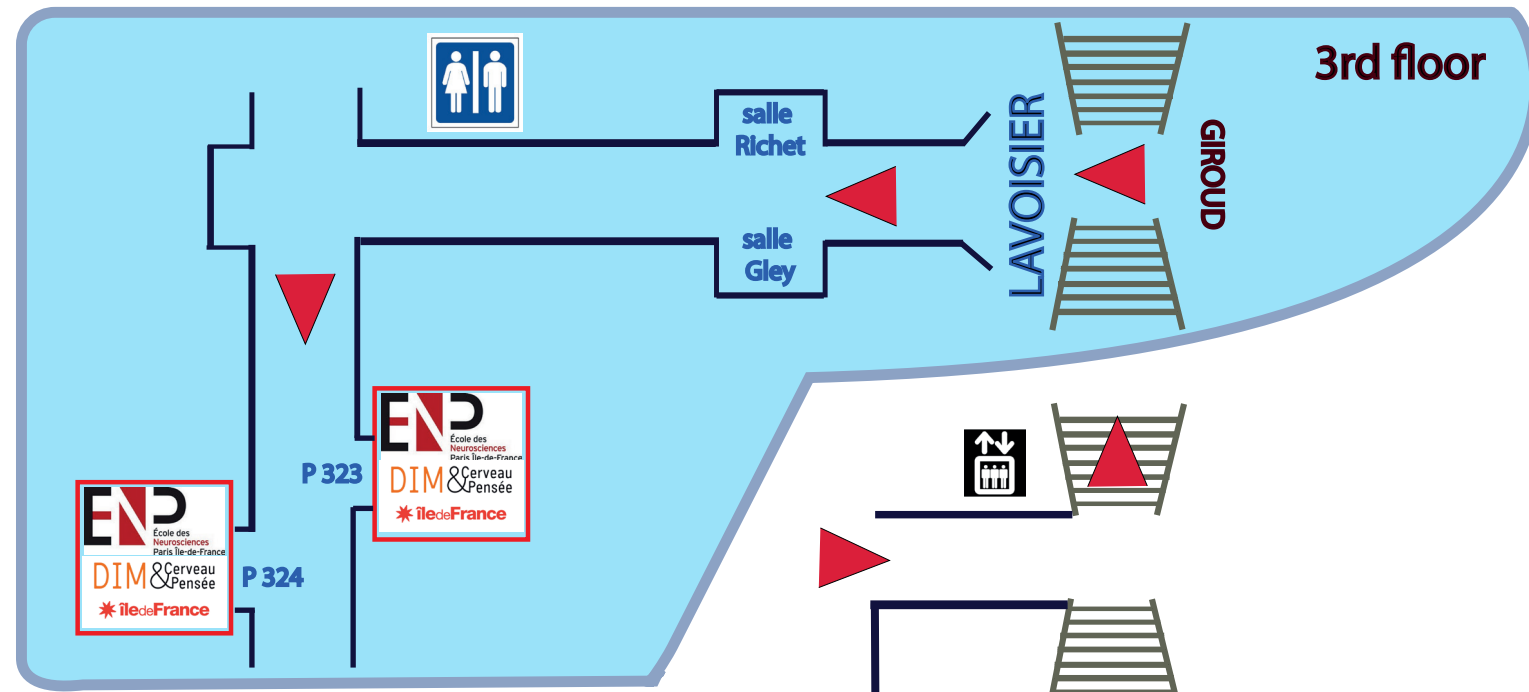

Metro: **4** **10** **12**

Ligne 4 : Saint Germain des Prés

Ligne 10 : Mabillon

Ligne 12 : rue du Bac ou Sèvres-Babylone

Bus: **70** **63** **95** **86** **39** **87** **96**

Lignes 39 et 95 : Jacob et Saint Germain des Prés

Lignes 63 et 86 : Saint Germain des Prés

Lignes 70, 87 et 96 : Bonaparte Saint Germain

Vélib:

n 06002, 1 rue Saint Benoit

45 rue des Saints-Pères 75006