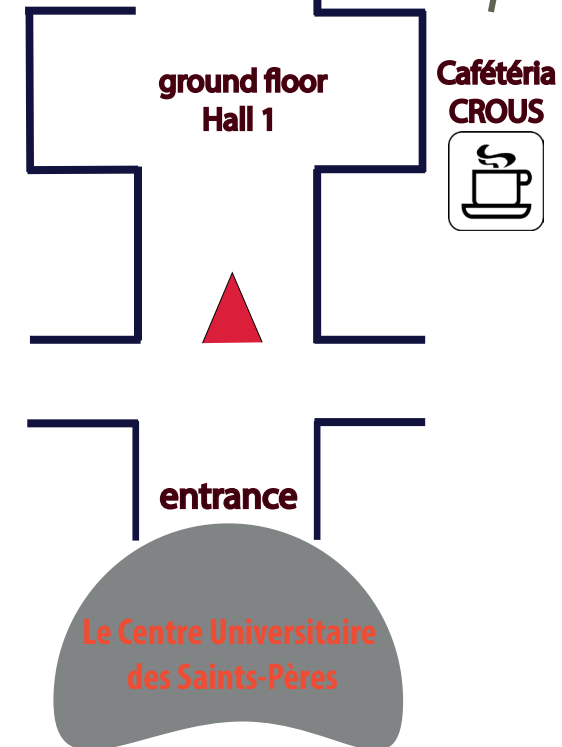

Metro: **4** **10** **12**

Ligne 4 : Saint Germain des Prés

Ligne 10 : Mabillon

Ligne 12 : rue du Bac ou Sèvres-Babylone

Bus: **70** **63** **95** **86** **39** **87** **96**

Lignes 39 et 95 : Jacob et Saint Germain des Prés

Lignes 63 et 86 : Saint Germain des Prés

Lignes 70, 87 et 96 : Bonaparte Saint Germain

Vélib:

n 06002, 1 rue Saint Benoit

45 rue des Saints-Pères 75006